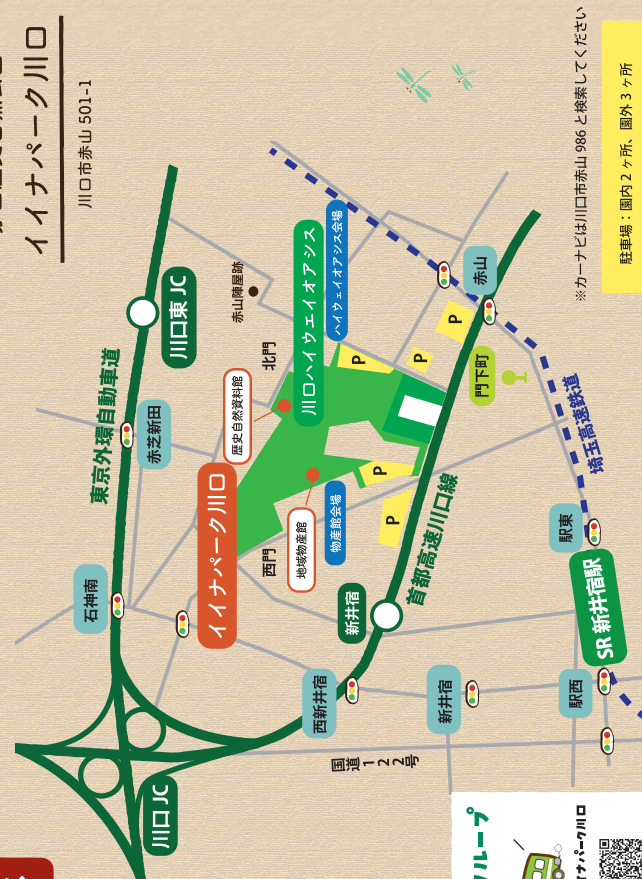

この不調ってなんで? 身体についてどんなことでもご相談ください。痛くない骨盤調整します。

川口市戸塚 1-21-7

18 神子連 わたあめ・ポップコーン

昔ながらの味は子どもたちに大人気!

19 赤山陣屋の会 オープンカフェ

赤山城跡内にある陣屋がふえて美味しい焼き立てピザ&コーヒータイムをどうぞ。(11:00-14:30)

川口市赤山 6 4 0

埼玉学園大学とのコラボ (埼玉高速鉄道との産学連携事業) 一戸ゼミ生とイナフェスタの企画・運営をコラボ。イベント情報をSRと合同Instagramから発信するほか、「とんかつ勝時」「手作り創作パン hoppe*hoppe」とのコラボメニューの開発と販売をします。

アクセス

赤山歴史自然公園
イナパーク川口

川口市赤山 501-1

※カーナビは川口市赤山 986 と検索してください

駐車場: 園内2ヶ所、園外3ヶ所
(園内) 小型車 88台 思いやり専用3台
(園外) 大型車 5台 小型車 244台

「SR 新井宿駅 2 番出口」より徒歩約 15 分

「SR 新井宿駅」より市コミュニティバス「みんななまかまバス」戸塚・安行循環「門下町」下車、徒歩約 7 分 ※川口パークループもご利用ください。

① 一般道をご利用の場合 西新井宿交差点を東進(北)側の東京方面に進行し、「イナパーク川口」の駐輪場をご利用ください。直線「川口ハイウェイオアシス」にお入りください。

② 首都高速川口線(上り)をご利用の場合 西新井宿交差点を東進(北)側の東京方面に進行し、「イナパーク川口」の駐輪場をご利用ください。

新井宿駅と地域まちづくり協議会

新井宿駅と地域まちづくり協議会は、新井宿駅と近隣の地域の住民有志で 2011 年に設立しました。新井宿駅を中心に赤山城跡、伊奈家の歴史、源長寺、イナパーク川口、グリーンセンター、見沼代用水ヘルシロード、かみね野菜、赤山花卉、赤山浜、安行植木、小品盆栽、鳩ヶ谷宿、地藏院、文化と歴史と自然が残るこの地域の特色を紹介する活動を続けています。ホームページ Instagram