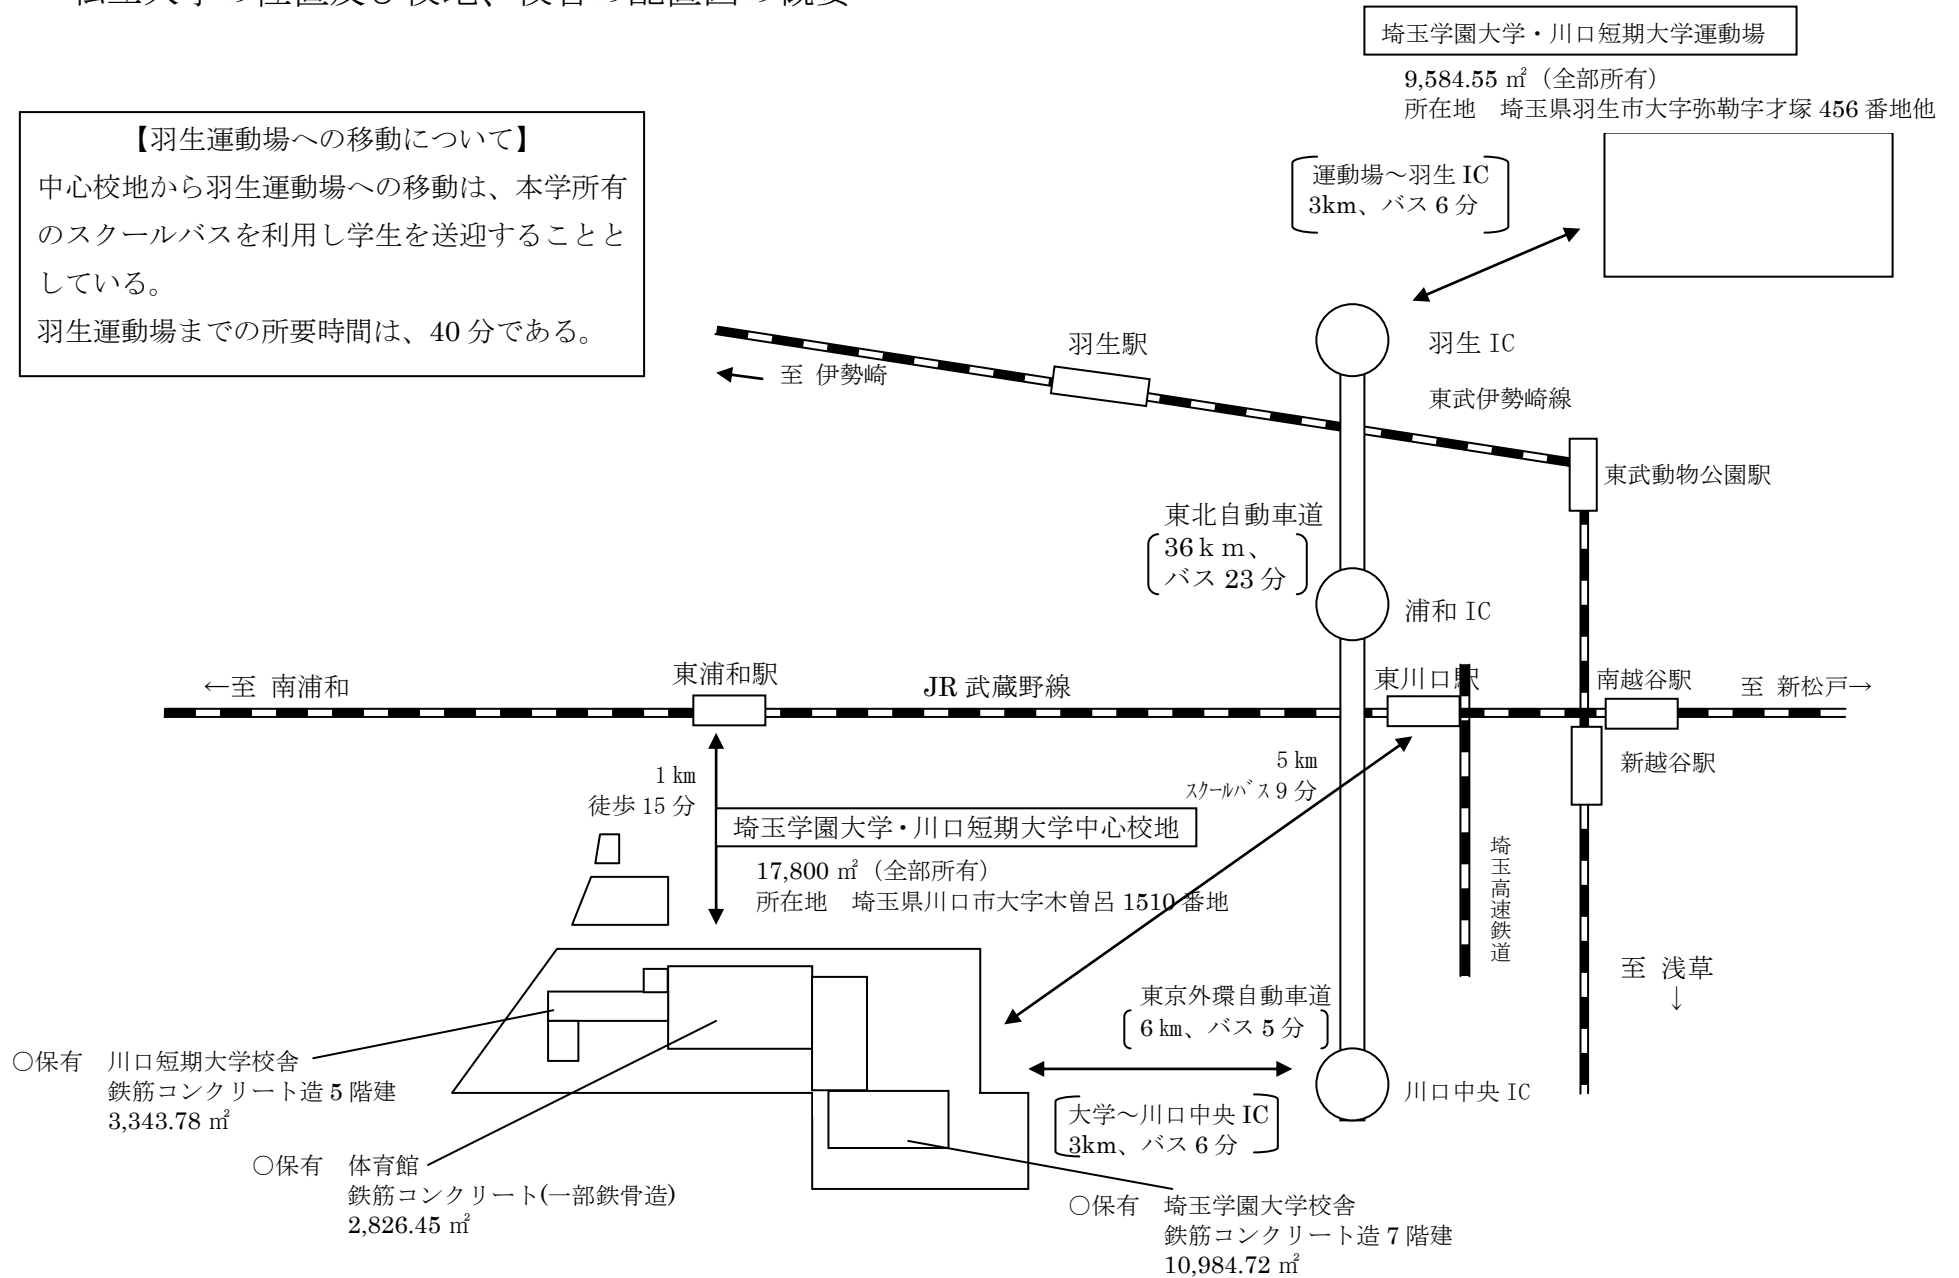

埼玉県内における位置関係の図面

# 私立大学の位置及び校地、校舎の配置図の概要

**【羽生運動場への移動について】**  
 中心校地から羽生運動場への移動は、本学所有のスクールバスを利用し学生を送迎することとしている。  
 羽生運動場までの所要時間は、40分である。

埼玉学園大学・川口短期大学中心校地 案内図

S=1/25000

埼玉学園大学・川口短期大学運動場 案内図

S=1/25000

TITLE	SCALE	MEMO		
埼玉学園大学・川口短期大学 案内図	1/25000	案内図		